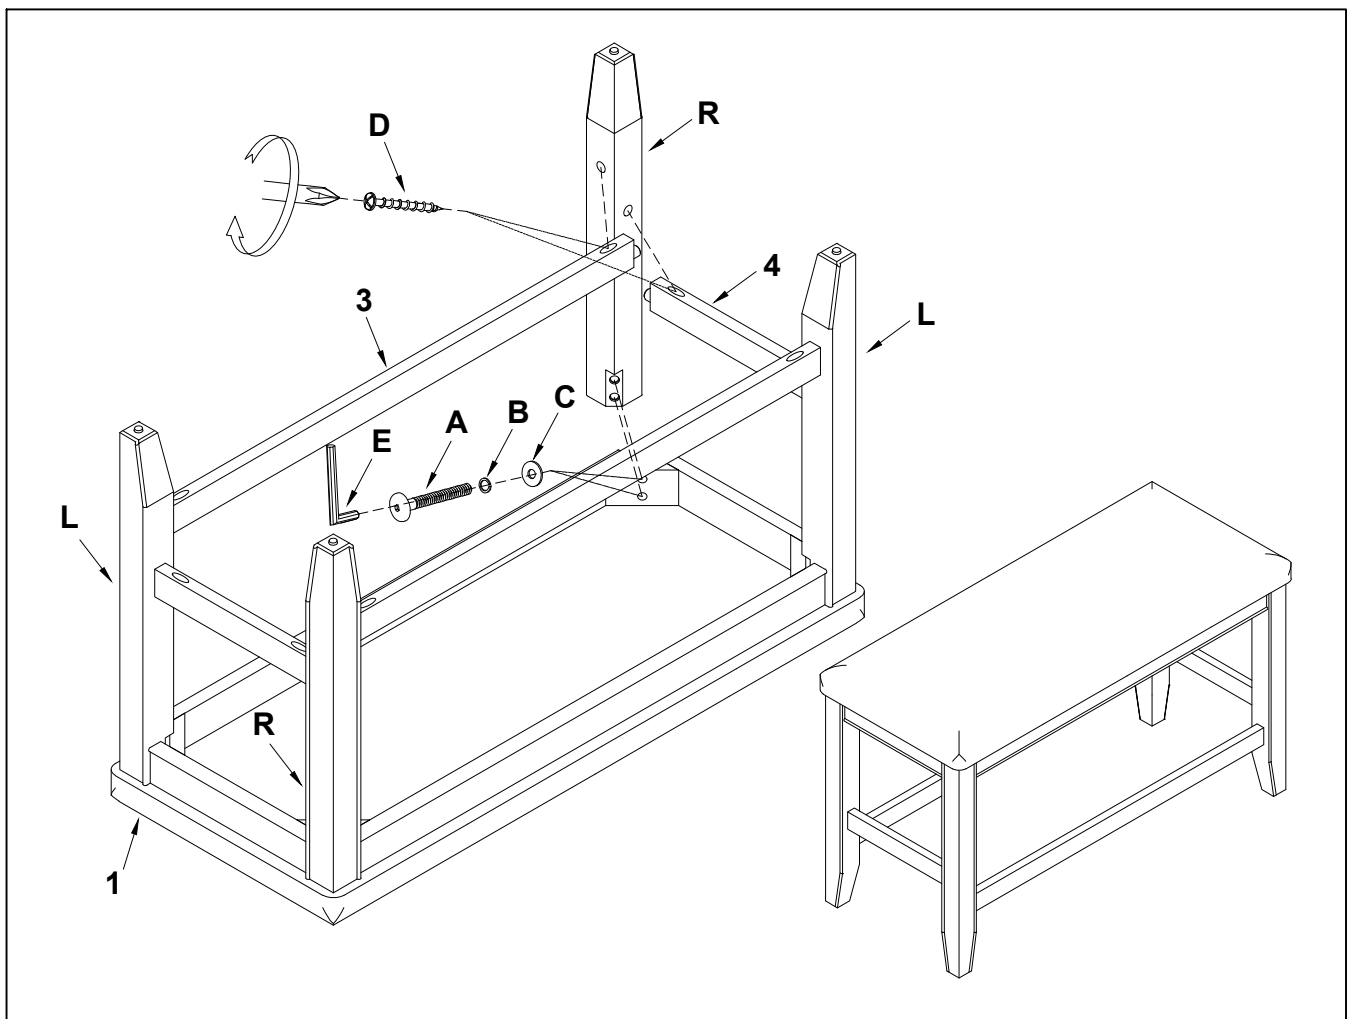

ASSEMBLY INSTRUCTIONS
INSTRUCCIONES

2727WH-BENCH (COUNTER HIGH BENCH)
2727WH-BENCH (BANCA ALTA DE MOSTRADOR)

PARTS LIST
LISTA DE PARTES

1		1PC / PIEZA	A		BOLT 5/16"*18*2"	8PCS / PIEZAS
2		4PCS / PIEZAS L=2PCS / PIEZAS R=2PCS / PIEZAS	B		SPRING WASHER 5/16"*12mm	8PCS / PIEZAS
3		2PCS / PIEZAS	C		FLAT WASHER 5/16"*19mm	8PCS / PIEZAS
4		2PCS / PIEZAS	D		SCREW 1-1/2"	8PCS / PIEZAS
			E		ALLEN WRENCH 4mm	1PC / PIEZA

ASSEMBLY INSTRUCTIONS
INSTRUCCIONES

DO NOT TIGHTEN ALL BOLTS UNTIL COMPLETELY ASSEMBLED.
NO APRETAR LOS TORNILLOS HASTA ARMAR COMPLETAMENTE.