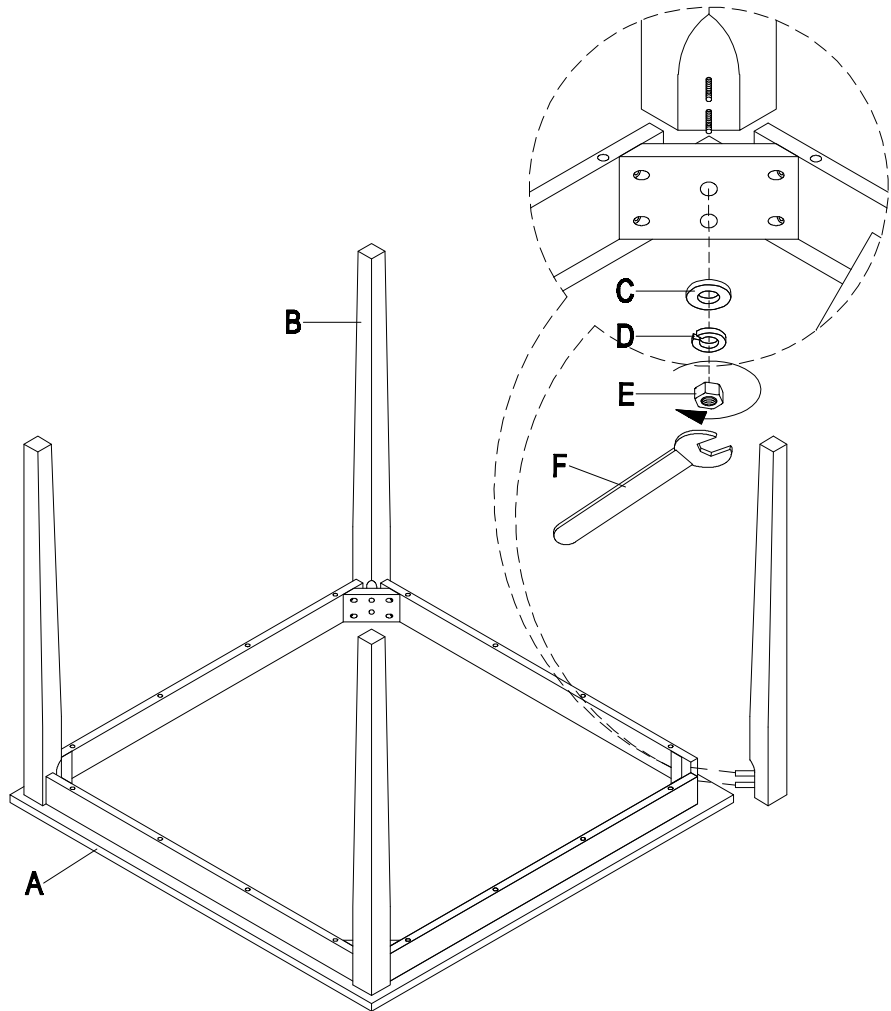

LIVING SPACES

| | | | |
|---|---------------|---|-------------------|
| A | 2753SET-ESP-A |  | x1 |
| B | 2753SET-ESP-B |  | x4 |
| C | 2753SET-ESP-C |  | x8 Ø5/16" |
| D | 2753SET-ESP-D |  | x8 Ø5/16" |
| E | 2753SET-ESP-E |  | x8 Ø5/16"×12mm |
| F | 2753SET-ESP-F |  | x1 12×90mm |

PIERCE COUNTER TABLE

2753SET-ESP
PIERCE COUNTER TABLE

①

②

LIVING SPACES

| | | | |
|---|---------------|---|-----------------------|
| A | 2753SET-ESP-A |  | x1 |
| B | 2753SET-ESP-B |  | x1 |
| C | 2753SET-ESP-C |  | x2 |
| D | 2753SET-ESP-D |  | x2 |
| E | 2753SET-ESP-E |  | x1 |
| F | 2753SET-ESP-F |  | x4 Ø1/4"×20×3-1/8" |
| G | 2753SET-ESP-G |  | x3 Ø1/4"×20×1/2" |
| H | 2753SET-ESP-H |  | x11 Ø5/16" |
| I | 2753SET-ESP-I |  | x11 Ø5/16" |
| J | 2753SET-ESP-J |  | x1 4×59mm |
| K | 2753SET-ESP-K |  | x4 Ø5/16"×12mm |
| L | 2753SET-ESP-L |  | x1 12×90mm |
| M | 2753SET-ESP-M |  | x6 M4×38mm |

PIERCE COUNTER CHAIR

2753SET-ESP PIERCE COUNTER CHAIR