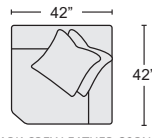

QTY _____

DARK GREY LEATHER RAF CHAISE #251738 \$1,300.00

QTY _____

STONE LEATHER RAF CHAISE #251739 \$1,300.00

QTY _____

DARK GREY LEATHER CORNER #251724 \$945.00

QTY _____

STONE LEATHER CORNER #251725 \$945.00