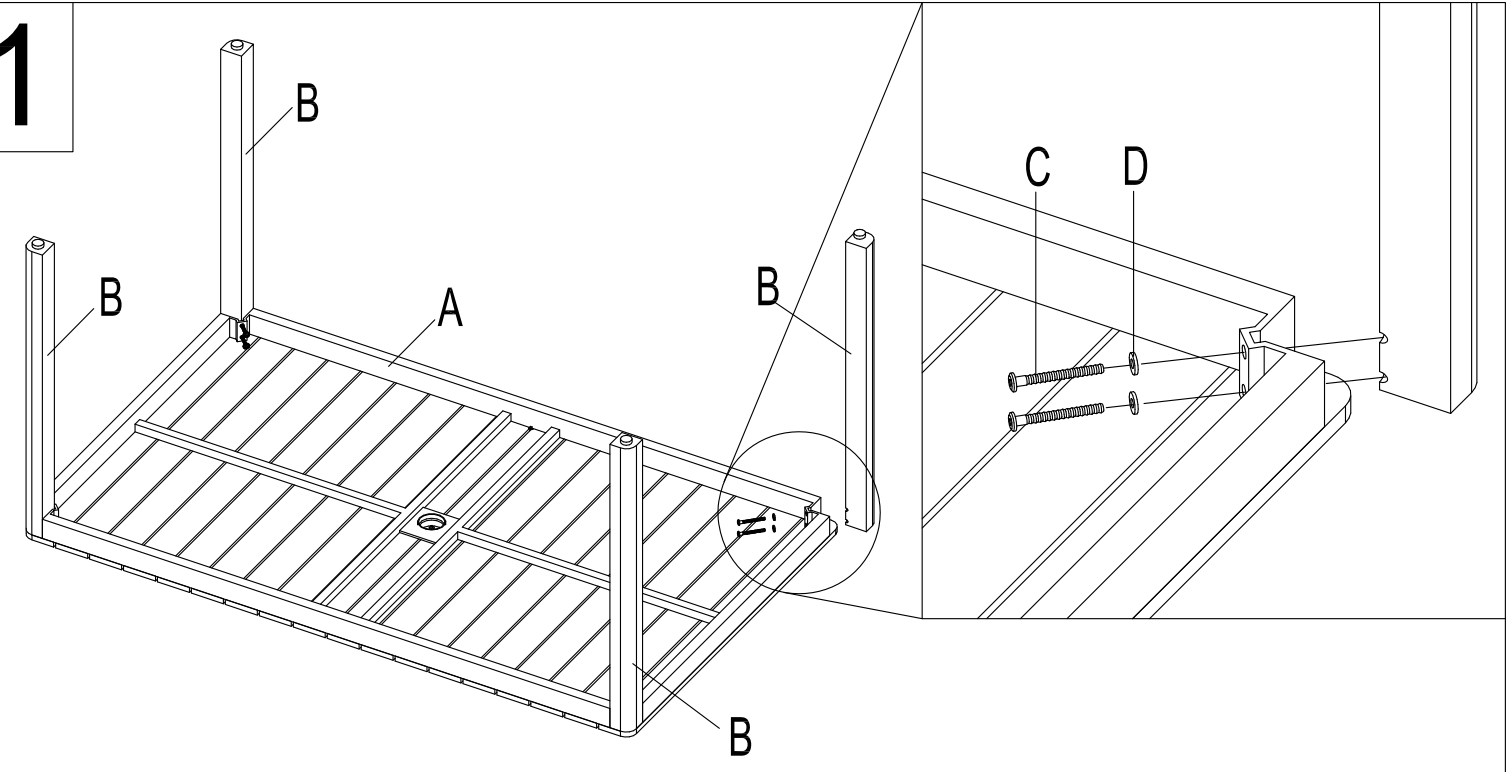

# 1

<b>A</b>	JRR1509.T7-A	 x 1
<b>B</b>	JRR1509.T7-B	 x 4
<b>C</b>	JRR1509.T7-C	 x 8 M8 x 45
<b>D</b>	JRR1509.T7-D	 x 8 Dia 16/9 x 1

282563  
BORREGO OUTDOOR DINING TABLE