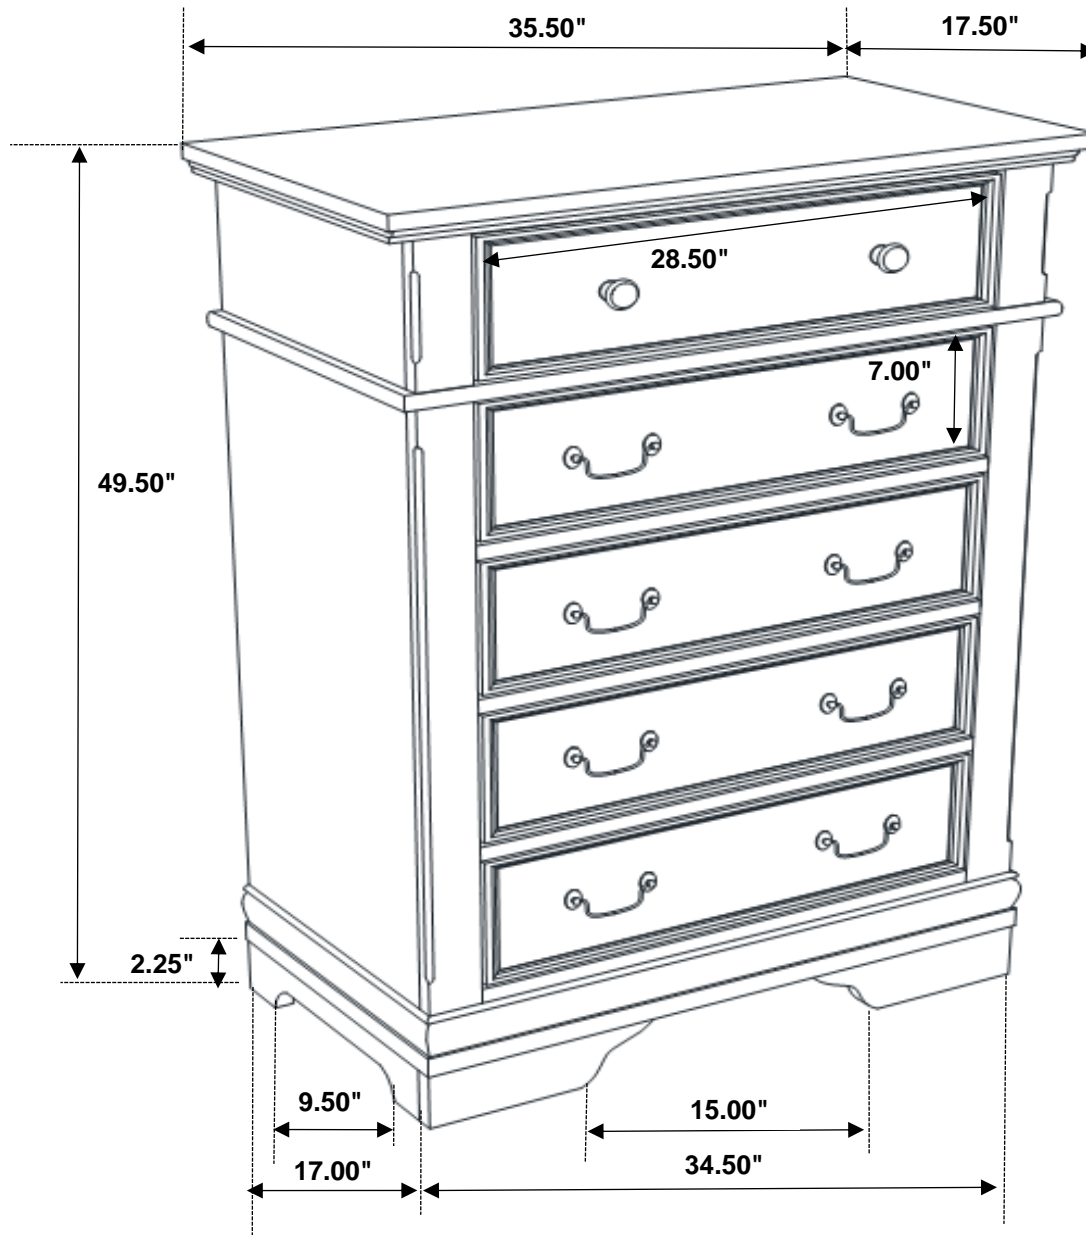

ITEM: 203195

Inner Size of Drawer : 27.25"W X 12.50"D X 5.25"H X 0.25"T

Note: Dimension tolerance  $\pm 5\%$