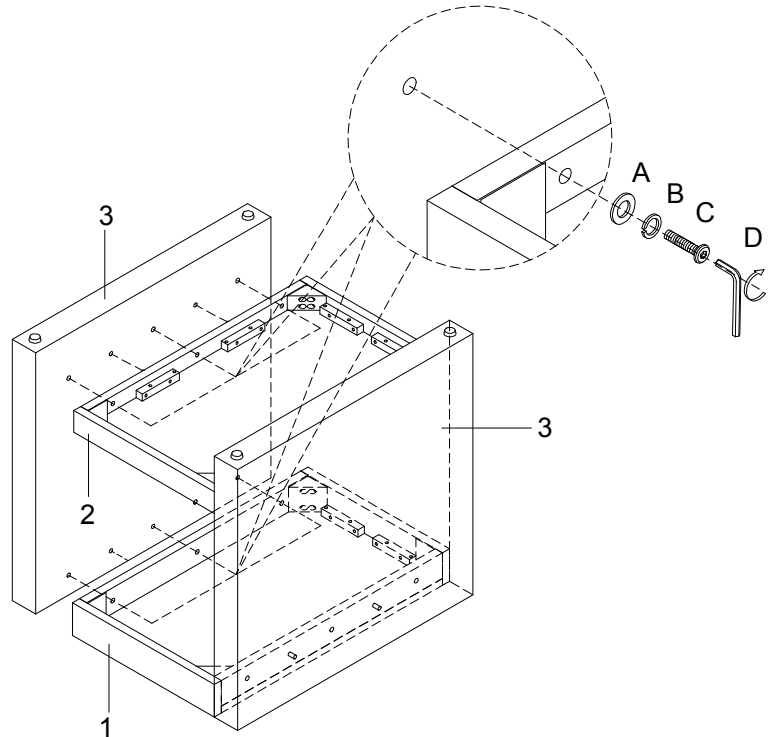

# NATE+ JEREMIAH

FOR LIVING SPACES

A	PLS-T5914-02-HD-A	 X12	Ø1/4"x16x2mm
B	PLS-T5914-02-HD-B	 X12	Ø1/4"x10x2mm
C	PLS-T5914-02-HD-C	 X12	Ø1/4"x1-1/2"L
D	PLS-T5914-02-HD-D	 X1	Allen key 4mm
1	PLS-T5914-02TT	 X1	
2	PLS-T5914-02TB	 X1	
3	PLS-T5914-02TL	 X2	

VOYAGE BROWN

335031/LS-T5914-02 END TABLE BNJ

①

②