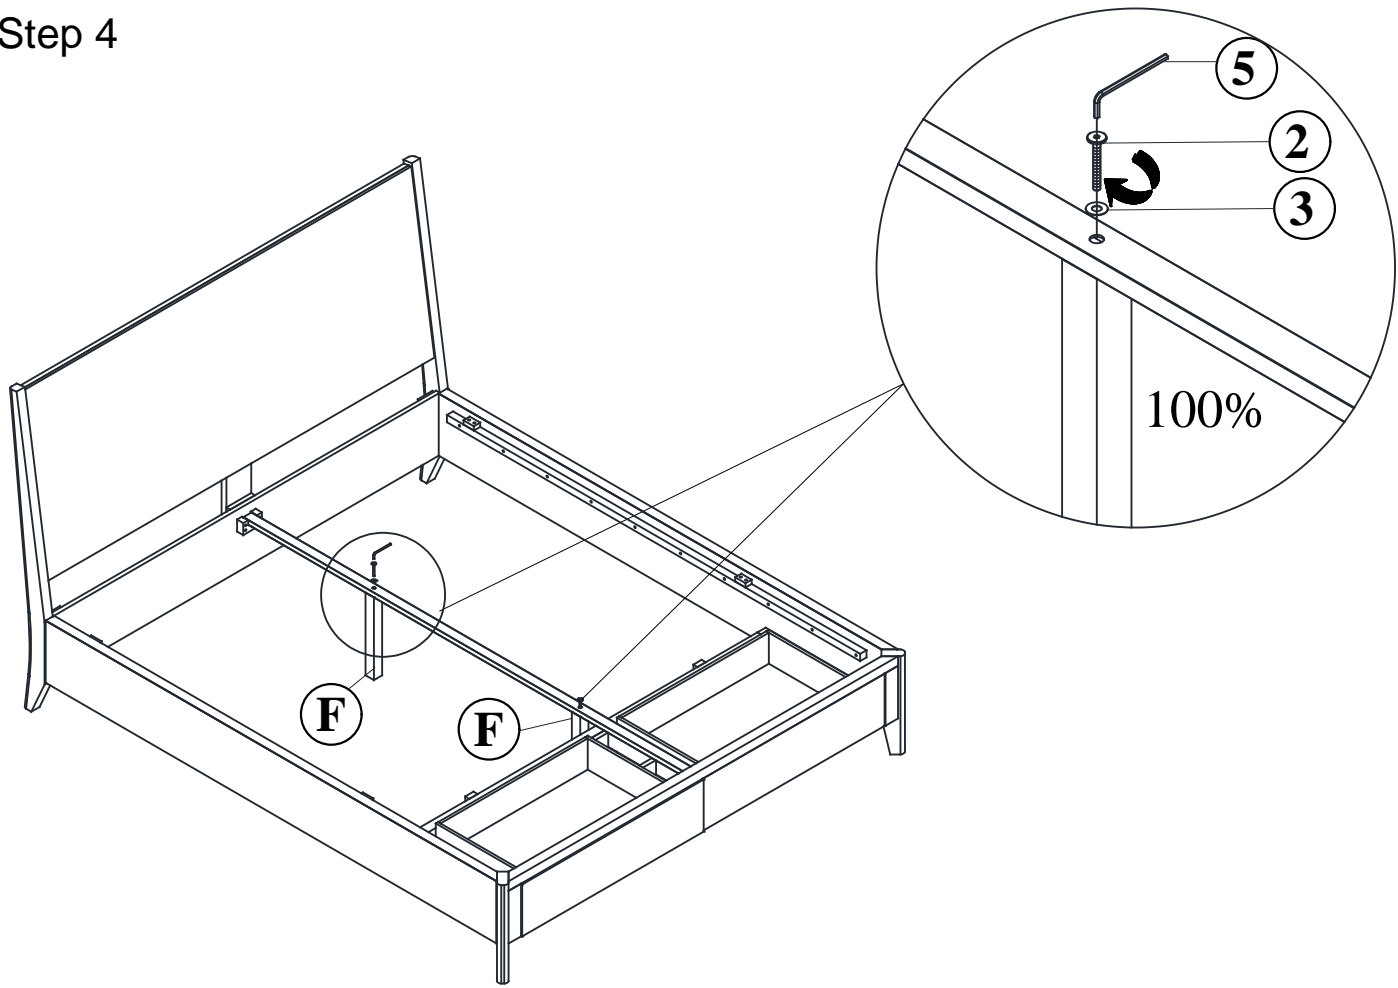

LIVING SPACES

ASSEMBLY INSTRUCTIONS DRAPER CAL KING WOOD HEADBOARD FOR STORAGE BED

LS SKU#336743 MODEL # DE-DRAP-BCK01-US-2DRW-HB
LS SKU#336742 MODEL # DE-DRAP-BCK01-US-2DRW-FB/SL
LS SKU#336744 MODEL # DE-DRAP-BCK01-US-2DRW-SR

Step 3

Step 4