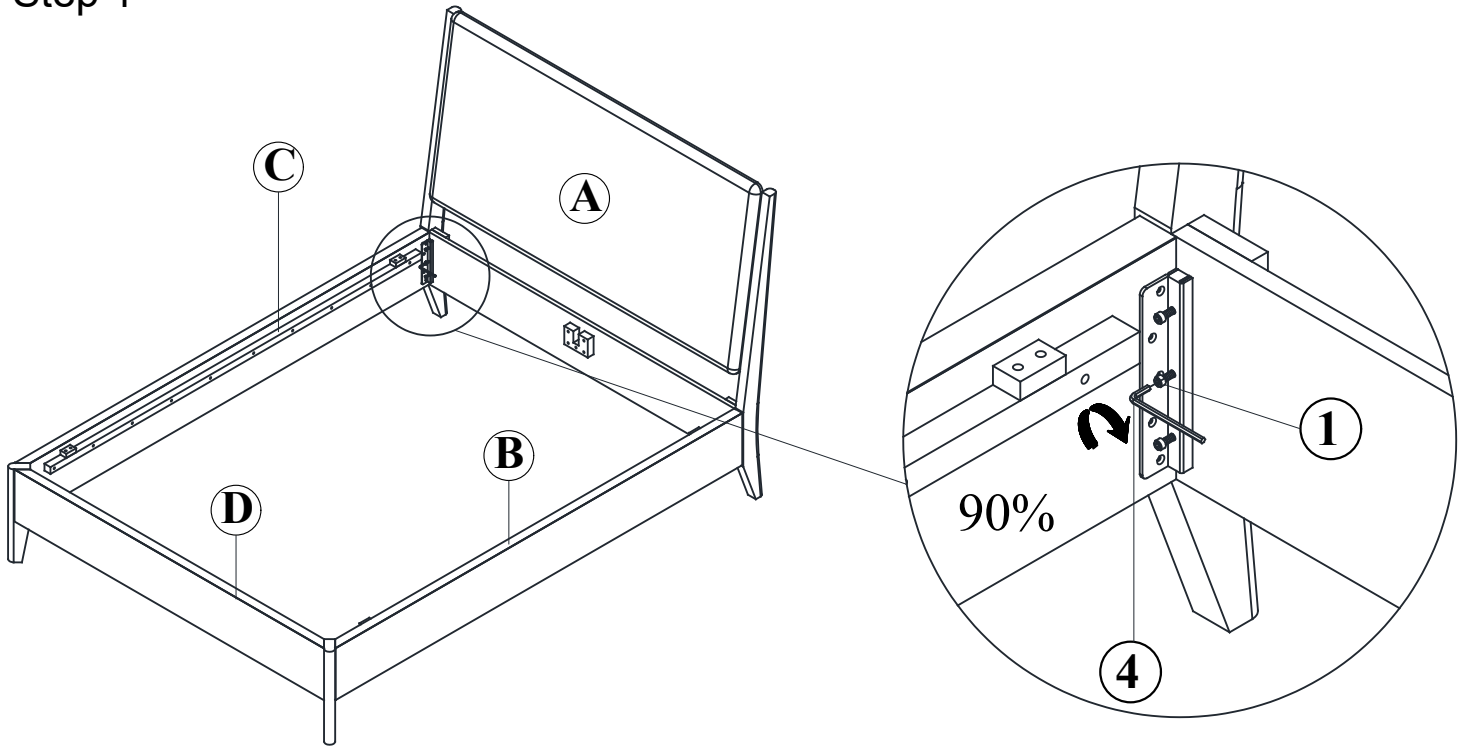

LIVING SPACES

ASSEMBLY INSTRUCTIONS

DRAPER KING UPHOLSTERED HEADBOARD

FOR PLATFORM BED

LS SKU# 336797 MODEL # DE-DRAP-BK01-US-UP-HB

LS SKU# 336756 MODEL # DE-DRAP-BK01-US-FB/SL

LS SKU# 336796 MODEL # DE-DRAP-BK01-US-SR

Step 1