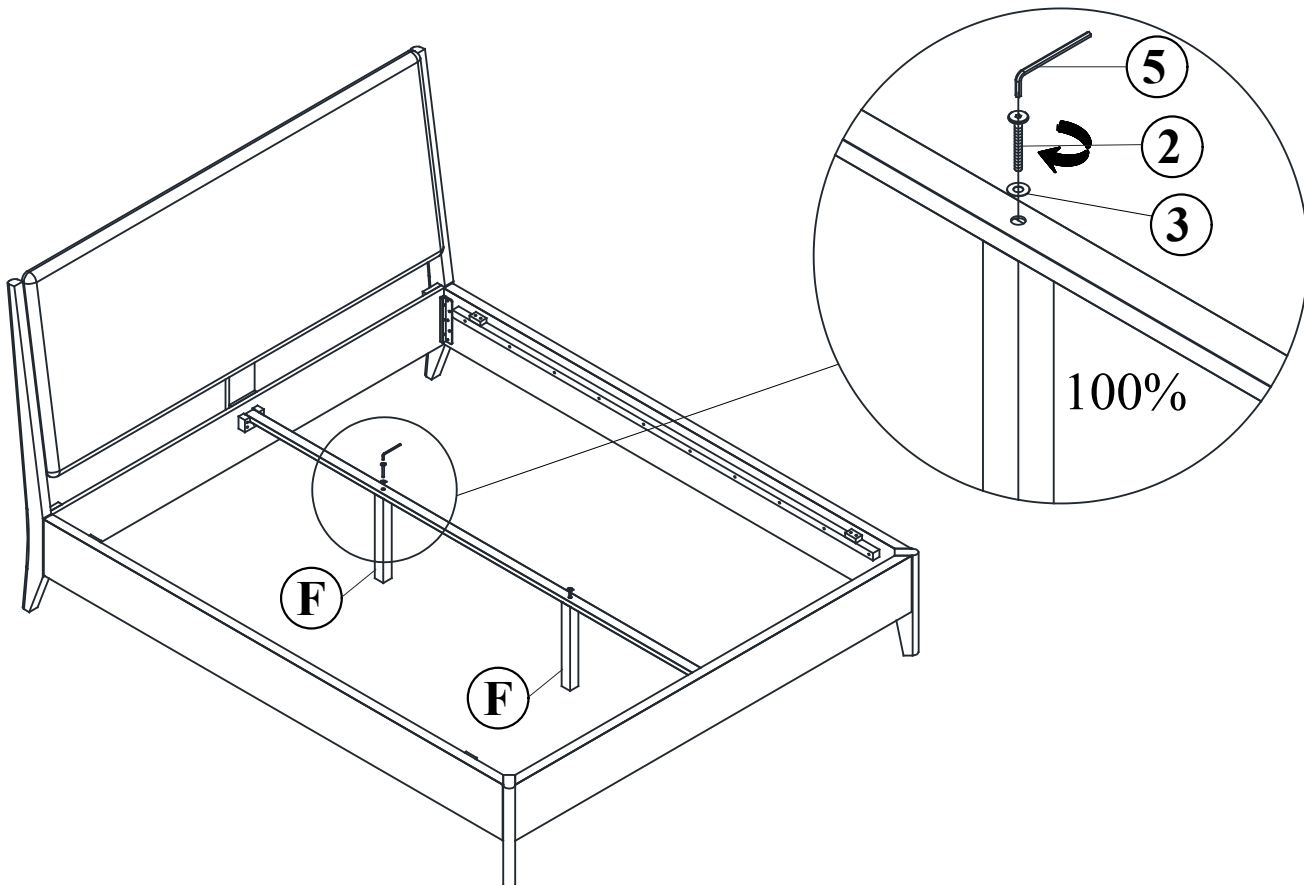

LIVING SPACES

ASSEMBLY INSTRUCTIONS

DRAPER KING UPHOLSTERED HEADBOARD

FOR PLATFORM BED

LS SKU# 336797 MODEL # DE-DRAP-BK01-US-UP-HB

LS SKU# 336756 MODEL # DE-DRAP-BK01-US-FB/SL

LS SKU# 336796 MODEL # DE-DRAP-BK01-US-SR

Step 3

Step 4