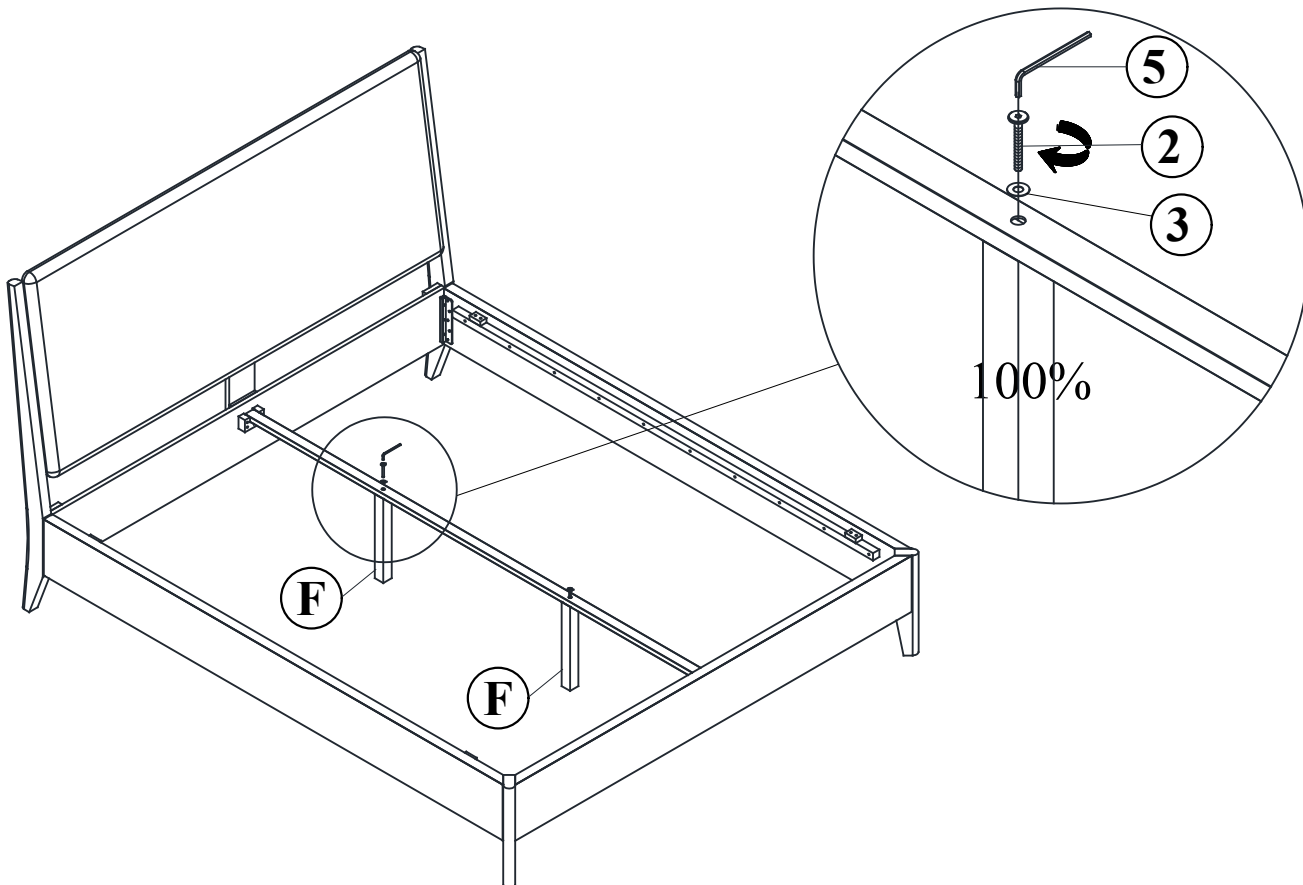

LIVING SPACES

ASSEMBLY INSTRUCTIONS

DRAPER QUEEN UPHOLSTERED HEADBOARD FOR PLATFORM BED

LS SKU# 336802 MODEL # DE-DRAP-BQ01-US-UP-HB

LS SKU# 336801 MODEL # DE-DRAP-BQ01-US-FB/SL

LS SKU# 336763 MODEL # DE-DRAP-BQ01-US-SR

Step 3

Step 4