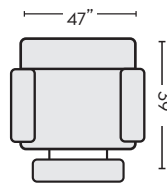

ECRU- #331767 **QTY\_**  
SMOKE- #331758 **QTY\_**

WEDGE  
\$300.00

ECRU- #331778 **QTY\_**  
SMOKE- #331779 **QTY\_**

ENTERTAINMENT CONSOLE W/USB  
\$150.00

ECRU- #331777 **QTY\_**  
SMOKE- #331763 **QTY\_**