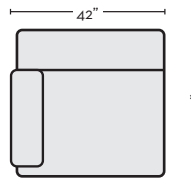

KENNEDY LAF CHAIR

#320356 $470.00 **QTY__**