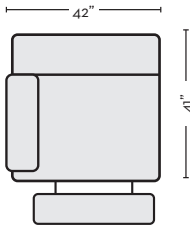

KIT SKU- #320365 **QTY__**

\$2,995

KENNEDY 6 PIECE POWER RECLINING MODULAR SECTIONAL W/CONSOLE

KIT SKU- #320299 **QTY__**

\$1,500

KENNEDY 3 PIECE POWER RECLINING MODULAR CONSOLE LOVESEAT W/USB

KIT SKU- #320343 **QTY__**