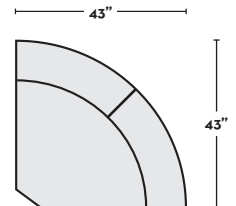

ARMLESS POWER RECLINER QTY__
#262285 \$ 580.00

ARMLESS CHAIR QTY__
#262284 \$ 380.00

ARMLESS RECLINER QTY__
#262281 \$ 470.00

STRAIGHT CONSOLE QTY__
#262277 \$ 260.00

WEDGE CONSOLE QTY__
#262279 \$ 260.00